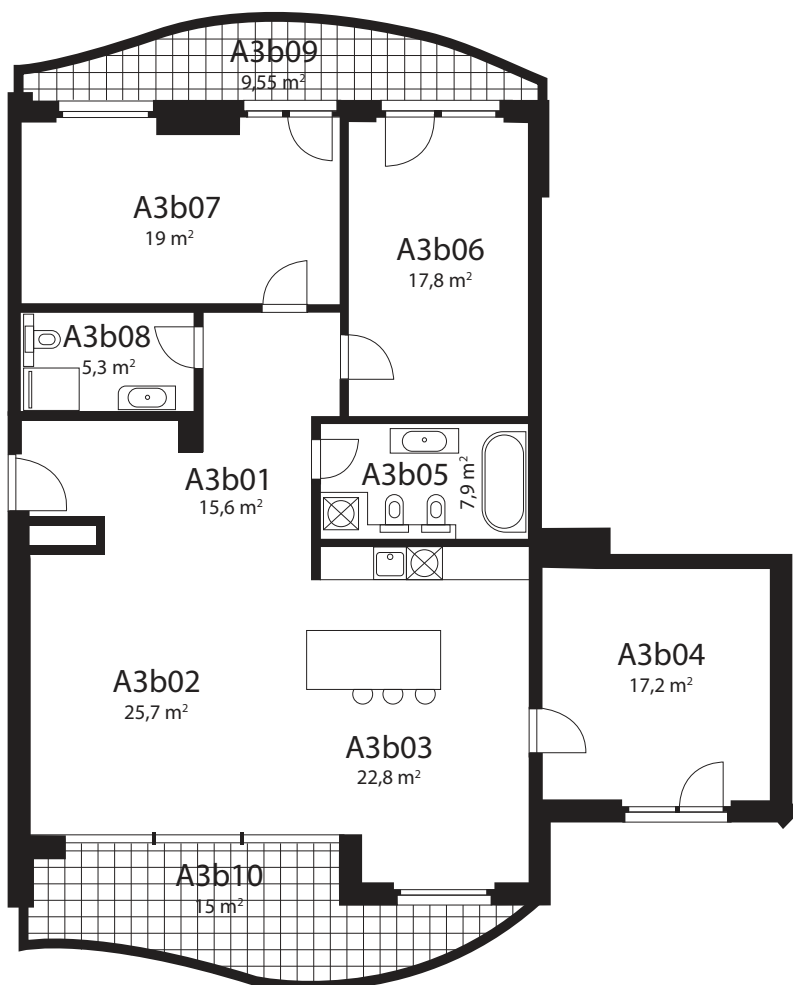

REZERVOVANÝ
DO 30.9.2025

Byt A6b

Podlažie 6. NP

Počet izieb 4

A6b01	Chodba	14,0 m ²
A6b03	Kúpeľňa	4,7 m ²
A6b04	Izba	21,4 m ²
A6b05	Izba	18,4 m ²
A6b06	Kúpeľňa	7,3 m ²
A6b07	Kuchyňa + jedáleň	21,8 m ²
A6b08	Obývacia izba	25,6 m ²

Úžitková plocha 130,2 m²

A6b09	Terasa	15,21 m ²
A6b10	Balkón	9,58 m ²

Exteriér 24,79 m²

Byt A3b

Podlažie 3. NP

Počet izieb 4

A3b01	Chodba	15,6 m ²
A3b02	Obývacia izba	25,7 m ²
A3b03	Kuchyňa + jedáleň	22,8 m ²
A3b04	Izba	17,2 m ²
A3b05	Kúpeľňa	7,9 m ²
A3b06	Izba	17,8 m ²
A3b07	Izba	19,0 m ²
A3b08	Kúpeľňa	5,3 m ²
Úžitková plocha		131,3 m²
A3b09	Balkón	9,55 m ²
A3b10	Terasa	15,0 m ²
Exteriér		24,55 m²

Byt A2a

Podlažie 2. NP

Počet izieb 2

A2a01	Chodba	13,0 m ²
A2a02	Izba	26,4 m ²
A2a03	Kúpeľňa	6,4 m ²
A2a04	Izba	17,6 m ²
Úžitková plocha		62,6 m²
A2a05	Balkón	5,45 m ²
Exteriér		5,45 m²