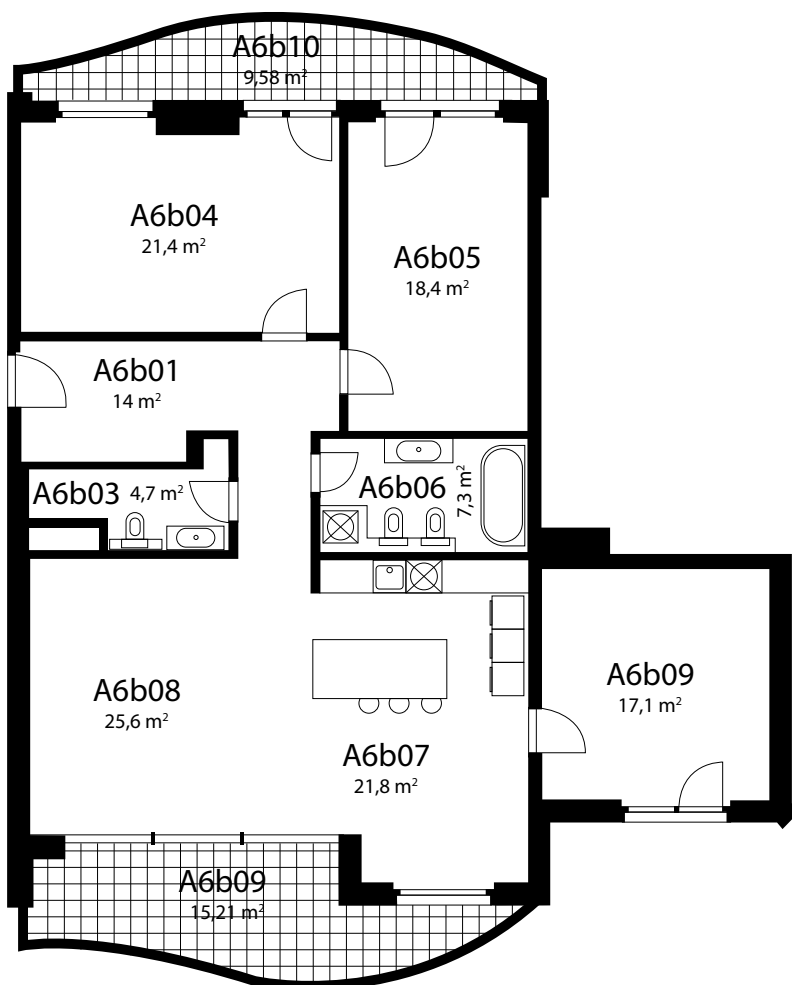

REZERVOVANÝ
DO 30.9.2025

Byt A6b

Podlažie 6. NP

Počet izieb 4

A6b01	Chodba	14,0 m ²
A6b03	Kúpeľňa	4,7 m ²
A6b04	Izba	21,4 m ²
A6b05	Izba	18,4 m ²
A6b06	Kúpeľňa	7,3 m ²
A6b07	Kuchyňa + jedáleň	21,8 m ²
A6b08	Obývacia izba	25,6 m ²

Úžitková plocha 130,2 m²

A6b09	Terasa	15,21 m ²
A6b10	Balkón	9,58 m ²

Exteriér 24,79 m²

Byt A3b

Podlažie 3. NP

Počet izieb 4

A3b01	Chodba	15,6 m ²
A3b02	Obývacia izba	25,7 m ²
A3b03	Kuchyňa + jedáleň	22,8 m ²
A3b04	Izba	17,2 m ²
A3b05	Kúpeľňa	7,9 m ²
A3b06	Izba	17,8 m ²
A3b07	Izba	19,0 m ²
A3b08	Kúpeľňa	5,3 m ²
Úžitková plocha		131,3 m²
A3b09	Balkón	9,55 m ²
A3b10	Terasa	15,0 m ²
Exteriér		24,55 m²

Byt A2a

Podlažie 2. NP

Počet izieb 2

A2a01	Chodba	13,0 m ²
A2a02	Izba	26,4 m ²
A2a03	Kúpeľňa	6,4 m ²
A2a04	Izba	17,6 m ²
Úžitková plocha		62,6 m²
A2a05	Balkón	5,45 m ²
Exteriér		5,45 m²