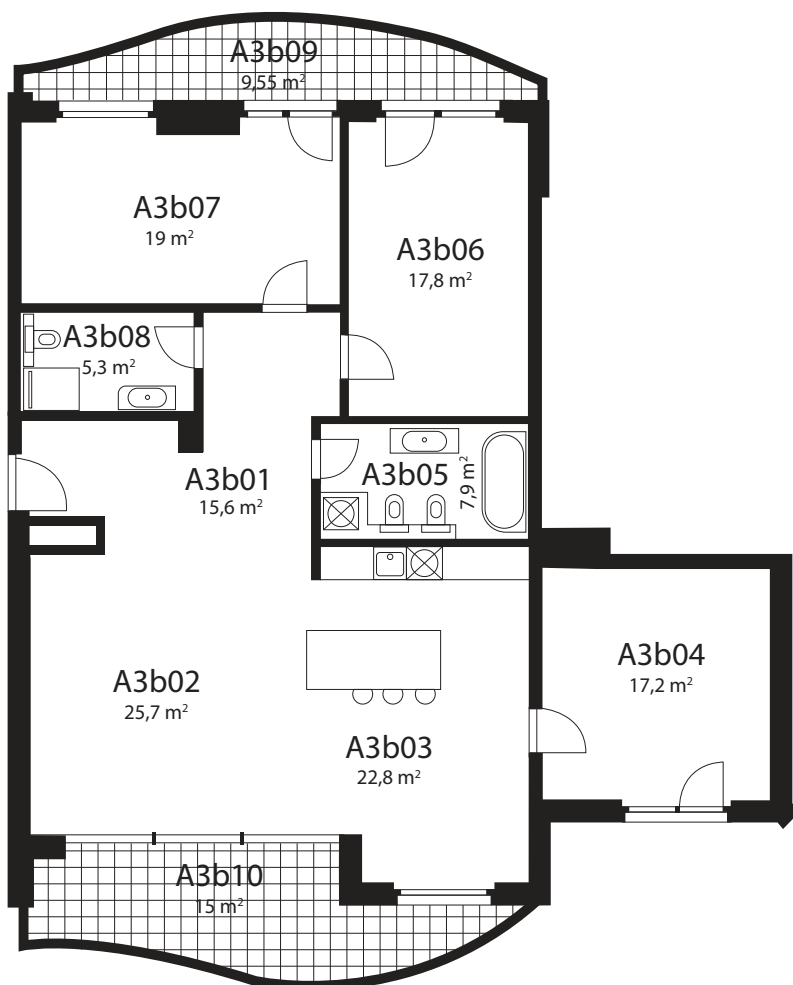

## Byt A6b

Podlažie 6. NP

Počet izieb 4

A6b01	Chodba	14,0 m <sup>2</sup>
A6b03	Kúpeľňa	4,7 m <sup>2</sup>
A6b04	Izba	21,4 m <sup>2</sup>
A6b05	Izba	18,4 m <sup>2</sup>
A6b06	Kúpeľňa	7,3 m <sup>2</sup>
A6b07	Kuchyňa + jedáleň	21,8 m <sup>2</sup>
A6b08	Obývacia izba	25,6 m <sup>2</sup>

**Úžitková plocha 130,2 m<sup>2</sup>**

A6b09	Terasa	15,21 m <sup>2</sup>
A6b10	Balkón	9,58 m <sup>2</sup>

**Exteriér 24,79 m<sup>2</sup>**

## Byt A3b

Podlažie 3. NP

Počet izieb 4

A3b01	Chodba	15,6 m <sup>2</sup>
A3b02	Obývacia izba	25,7 m <sup>2</sup>
A3b03	Kuchyňa + jedáleň	22,8 m <sup>2</sup>
A3b04	Izba	17,2 m <sup>2</sup>
A3b05	Kúpeľňa	7,9 m <sup>2</sup>
A3b06	Izba	17,8 m <sup>2</sup>
A3b07	Izba	19,0 m <sup>2</sup>
A3b08	Kúpeľňa	5,3 m <sup>2</sup>
<b>Úžitková plocha</b>		<b>131,3 m<sup>2</sup></b>
A3b09	Balkón	9,55 m <sup>2</sup>
A3b10	Terasa	15,0 m <sup>2</sup>
<b>Exteriér</b>		<b>24,55 m<sup>2</sup></b>

## Byt A2a

Podlažie 2. NP

Počet izieb 2

A2a01	Chodba	13,0 m <sup>2</sup>
A2a02	Izba	26,4 m <sup>2</sup>
A2a03	Kúpeľňa	6,4 m <sup>2</sup>
A2a04	Izba	17,6 m <sup>2</sup>
<b>Úžitková plocha</b>		<b>62,6 m<sup>2</sup></b>
A2a05	Balkón	5,45 m <sup>2</sup>
<b>Exteriér</b>		<b>5,45 m<sup>2</sup></b>