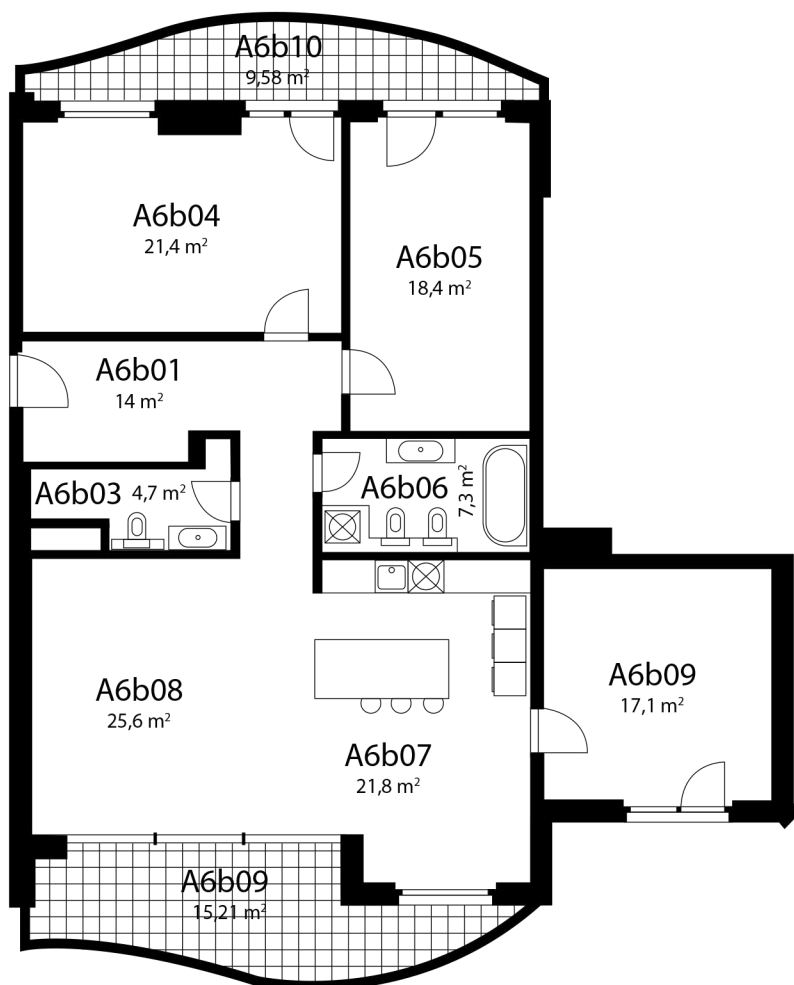

## Byt A6b

Podlažie 6. NP

Počet izieb 4

A6b01	Chodba	14,0 m <sup>2</sup>
A6b03	Kúpeľňa	4,7 m <sup>2</sup>
A6b04	Izba	21,4 m <sup>2</sup>
A6b05	Izba	18,4 m <sup>2</sup>
A6b06	Kúpeľňa	7,3 m <sup>2</sup>
A6b07	Kuchyňa + jedáleň	21,8 m <sup>2</sup>
A6b08	Obývacia izba	25,6 m <sup>2</sup>

**Úžitková plocha 130,2 m<sup>2</sup>**

A6b09	Terasa	15,21 m <sup>2</sup>
A6b10	Balkón	9,58 m <sup>2</sup>

**Exteriér 24,79 m<sup>2</sup>**

## Byt A3b

Podlažie 3. NP

Počet izieb 4

A3b01	Chodba	15,6 m <sup>2</sup>
A3b02	Obývacia izba	25,7 m <sup>2</sup>
A3b03	Kuchyňa + jedáleň	22,8 m <sup>2</sup>
A3b04	Izba	17,2 m <sup>2</sup>
A3b05	Kúpeľňa	7,9 m <sup>2</sup>
A3b06	Izba	17,8 m <sup>2</sup>
A3b07	Izba	19,0 m <sup>2</sup>
A3b08	Kúpeľňa	5,3 m <sup>2</sup>
<b>Úžitková plocha</b>		<b>131,3 m<sup>2</sup></b>
A3b09	Balkón	9,55 m <sup>2</sup>
A3b10	Terasa	15,0 m <sup>2</sup>
<b>Exteriér</b>		<b>24,55 m<sup>2</sup></b>

## Byt A2a

Podlažie 2. NP

Počet izieb 2

A2a01	Chodba	13,0 m <sup>2</sup>
A2a02	Izba	26,4 m <sup>2</sup>
A2a03	Kúpeľňa	6,4 m <sup>2</sup>
A2a04	Izba	17,6 m <sup>2</sup>
<b>Úžitková plocha</b>		<b>62,6 m<sup>2</sup></b>
A2a05	Balkón	5,45 m <sup>2</sup>
<b>Exteriér</b>		<b>5,45 m<sup>2</sup></b>